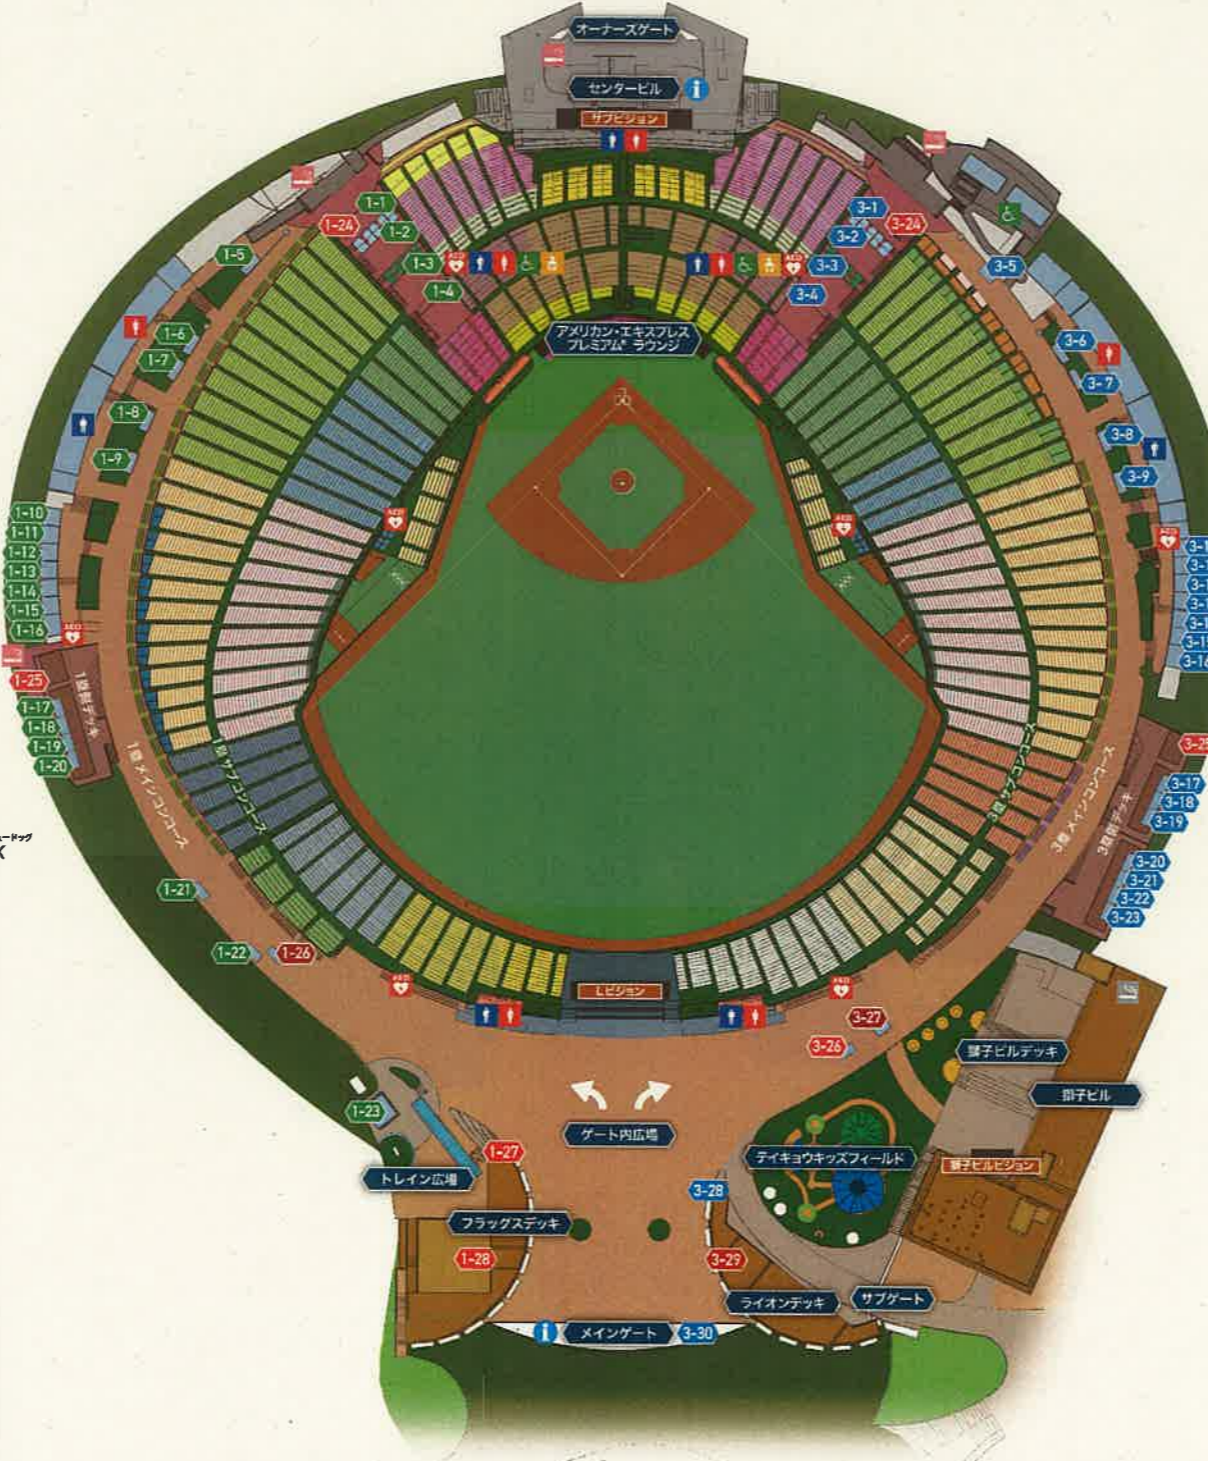

1塁側フードショップ

- 1-1 エルスメキシコ L's MEXICO
タサディーヤ、タコス、テキーラ
- 1-2 エルスキッチン セントラル L's Kitchen CENTRAL
ドリンク各種、フード各種
- 1-3 エルスキッチン クイック&ゴー L's Kitchen QUICK & GO
ドリンク各種、軽食各種
- 1-4 エルスキッチン カフェ&デザート L's Kitchen CAFE & DESSERT
ドリンク各種、軽食各種、デザート各種
- 1-5 洋麺屋 大人のナポリタン ナポリタン、ソーセージ
- 1-5 肉飯とやま 肉飯、もつ煮
- 1-4 100時間カレー カレーライス
- 1-6 天婦羅 なかむら 天婦、おつまみ
- 1-7 提灯酒場 球兵衛
ドリンク各種、その他フード
- 1-8 スクランブル 麻婆豆腐専門店 SCRAMBLE
麻婆豆腐
- 1-8 大鶏串の中島 鶏串、鶏串丼
- 1-9 餃子飯店 こがね
餃子、焼餅、焼飯
- 1-10 宮木牧場
串焼き、ローストビーフ
- 1-11 リトル沖縄
ソーキそば、タコライス、その他沖縄料理
- 1-12 狭山茶処 新井園本店
お茶漬け、狭山茶、ソフトクリーム
- 1-13 エムエスビーカフェ サイタマ MLB café SAITAMA
ドリンク各種、その他フード
- 1-14 アンド フォッパーズ & Butchers
フライドポテト、チロス
- 1-15 もうら食堂
焼肉丼、おつまみ
- 1-16 麺工房 養享
うどん、そば
- 1-17 エムエスビーカフェ サイタマ MLB café SAITAMA
ドリンク各種、その他フード
- 1-18 サーティワンアイスクリーム
アイスクリーム
- 1-19 仙臺たんや利久
やまん
- 1-20 築地館だこ
たこ焼き
- 1-21 バックヤードフッパーズ BACKYARD BUTCHERS
ワイーガン料理
- 1-22 もつ煮の影千代
もつ煮
- 1-22 日本鶏園
からあげ
- 1-23 サウザン・エクスプレス オープン・ハウス サイバー・ハウス 104 ブリューイング CRAFT BEERS OF TRAIN PARK supported by BREWDOG
クラフトビール各種、ピザ

グッズショップ

- 1-24 ライオンズ チームストア 1st サイドテラス
- 1-25 ライオンズ チームストア 1st ベースサイド
- 1-27 ライオンズ チームストア ゲートサイド1・2・3
- 1-28 ライオンズ チームストア フラッグス

サービスブース

- 1-26 ファンクラブカウンターライト

<p>センタービル / オーナースゲート</p> <p>3F ライオンズ オーナースレストラン 店構フード、ドリンク、デザート</p> <p>2F ライオンズ スイートルーム 19:30 / 19:30 / 2019 コア343</p> <p>1F ライオンズ チームストア オーナース (オーナースインフォメーション)</p>	<p>アメリカン・エクスプレス プレミアム® ラウンジ</p> <p>フックリエリア、バーエリア</p> <p>ライオンズ チームストア プレミアムラウンジ</p>
--	--