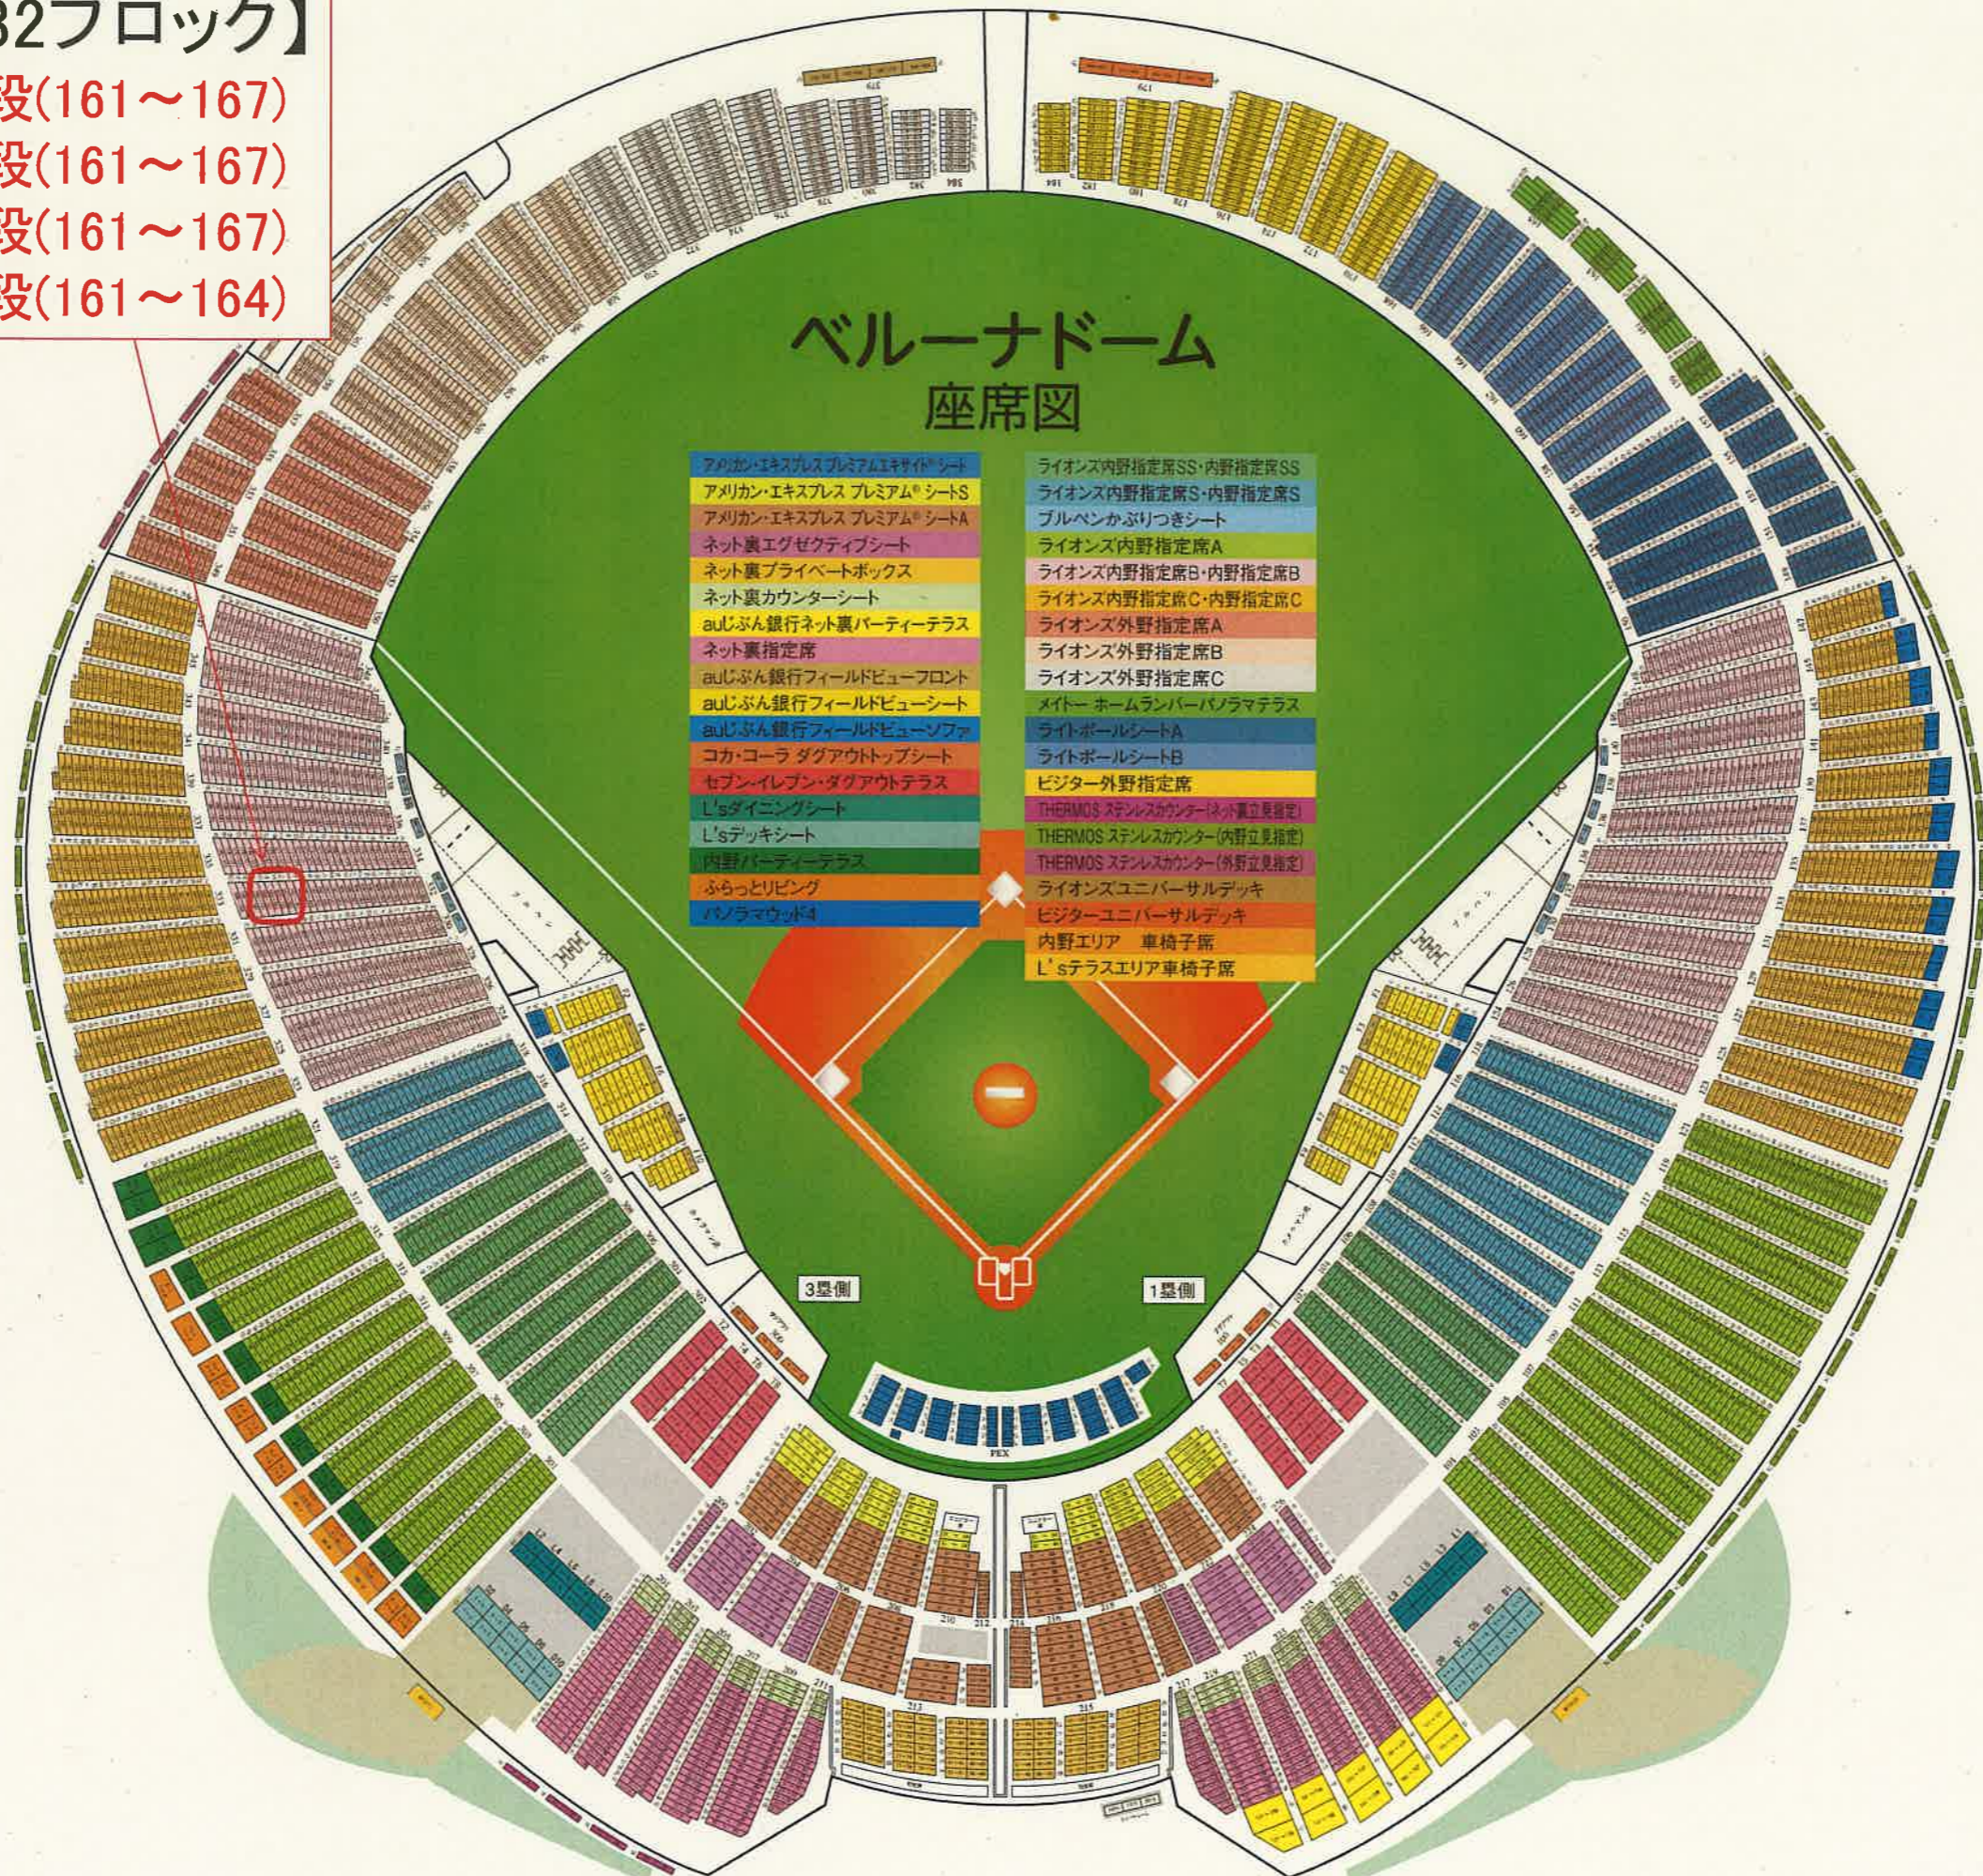

【332ブロック】

- ・21段(161~167)
- ・22段(161~167)
- ・23段(161~167)
- ・24段(161~164)

**ベルーナドーム
座席図**

アメリカン・エキスプレス プレミアムエキサイトシート	ライオンズ内野指定席SS・内野指定席SS
アメリカン・エキスプレス プレミアムシートS	ライオンズ内野指定席S・内野指定席S
アメリカン・エキスプレス プレミアムシートA	ブルペンかぶりつきシート
ネット裏エグゼクティブシート	ライオンズ内野指定席A
ネット裏プライベートボックス	ライオンズ内野指定席B・内野指定席B
ネット裏カウンターシート	ライオンズ内野指定席C・内野指定席C
auじぶん銀行ネット裏パーティーテラス	ライオンズ外野指定席A
ネット裏指定席	ライオンズ外野指定席B
auじぶん銀行フィールドビューフロント	ライオンズ外野指定席C
auじぶん銀行フィールドビューシート	メイトー ホームランバー パノラマテラス
auじぶん銀行フィールドビューソファ	ライトボールシートA
コカ・コーラ ダグアウトトップシート	ライトボールシートB
セブンイレブン・ダグアウトテラス	ビジター外野指定席
L'sダイニングシート	THERMOS ステンレスカウンター(ネット裏立見指定)
L'sデッキシート	THERMOS ステンレスカウンター(内野立見指定)
内野パーティーテラス	THERMOS ステンレスカウンター(外野立見指定)
ふらっとリビング	ライオンズユニバーサルデッキ
パノラマウッド4	ビジターユニバーサルデッキ
	内野エリア 車椅子席
	L'sテラスエリア車椅子席

3塁側

1塁側