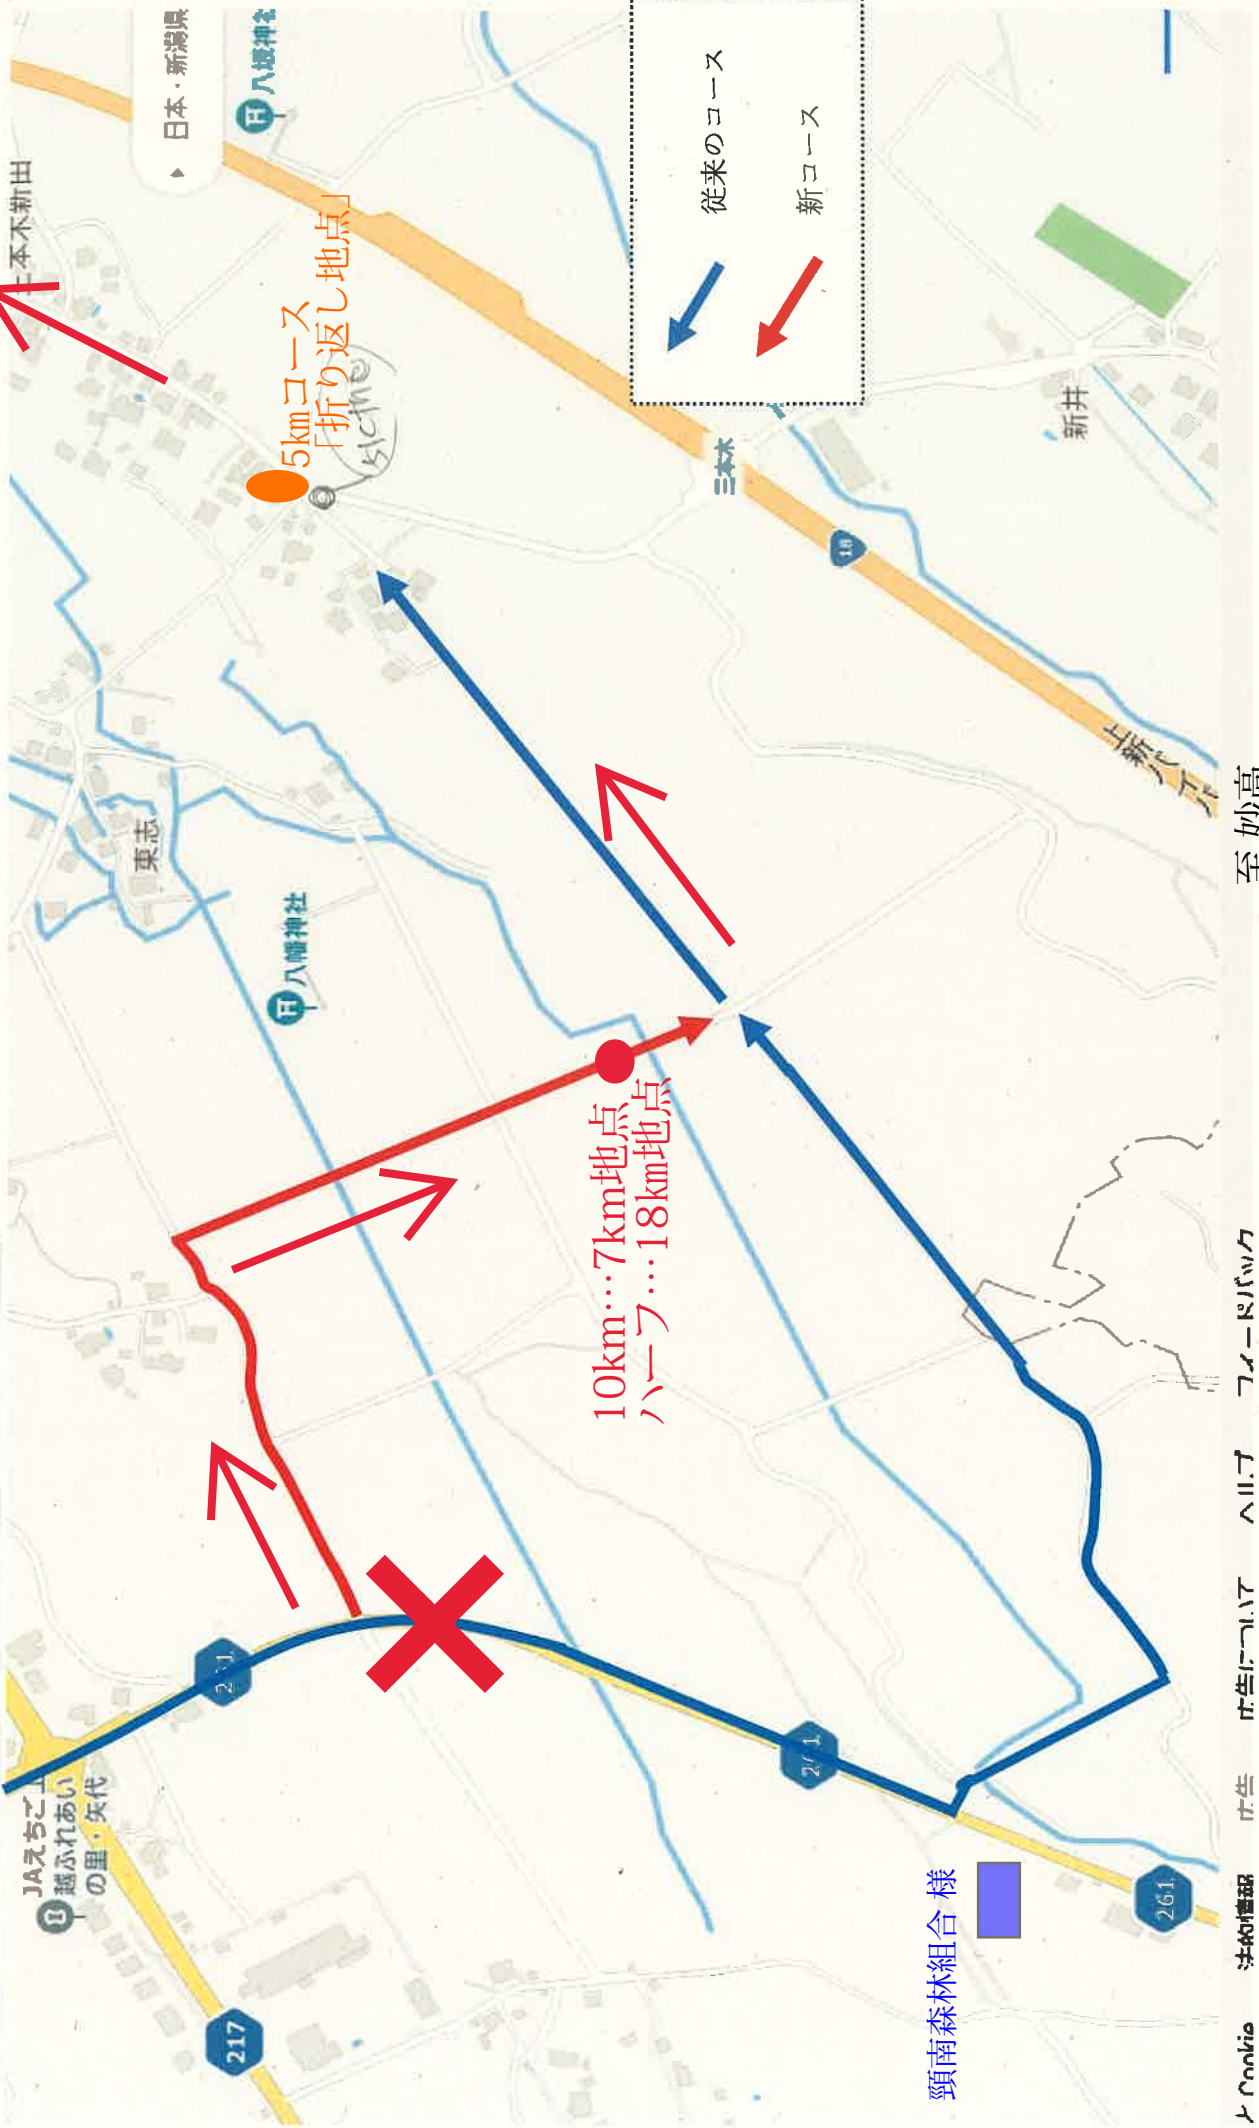

長森付近

ハーフ、10kmコース変更

至上越

R18(長森)

至妙高

至スタート

東志付近

ハーフ、10kmコース変更

至ゴール

至上越

5kmコース「折り返し地点」

10km...7km地点
ハーフ...18km地点

従来コース
新コース

頸南森林組合様

至妙高

法的情報 発生 発生について ヘルプ フィードバック