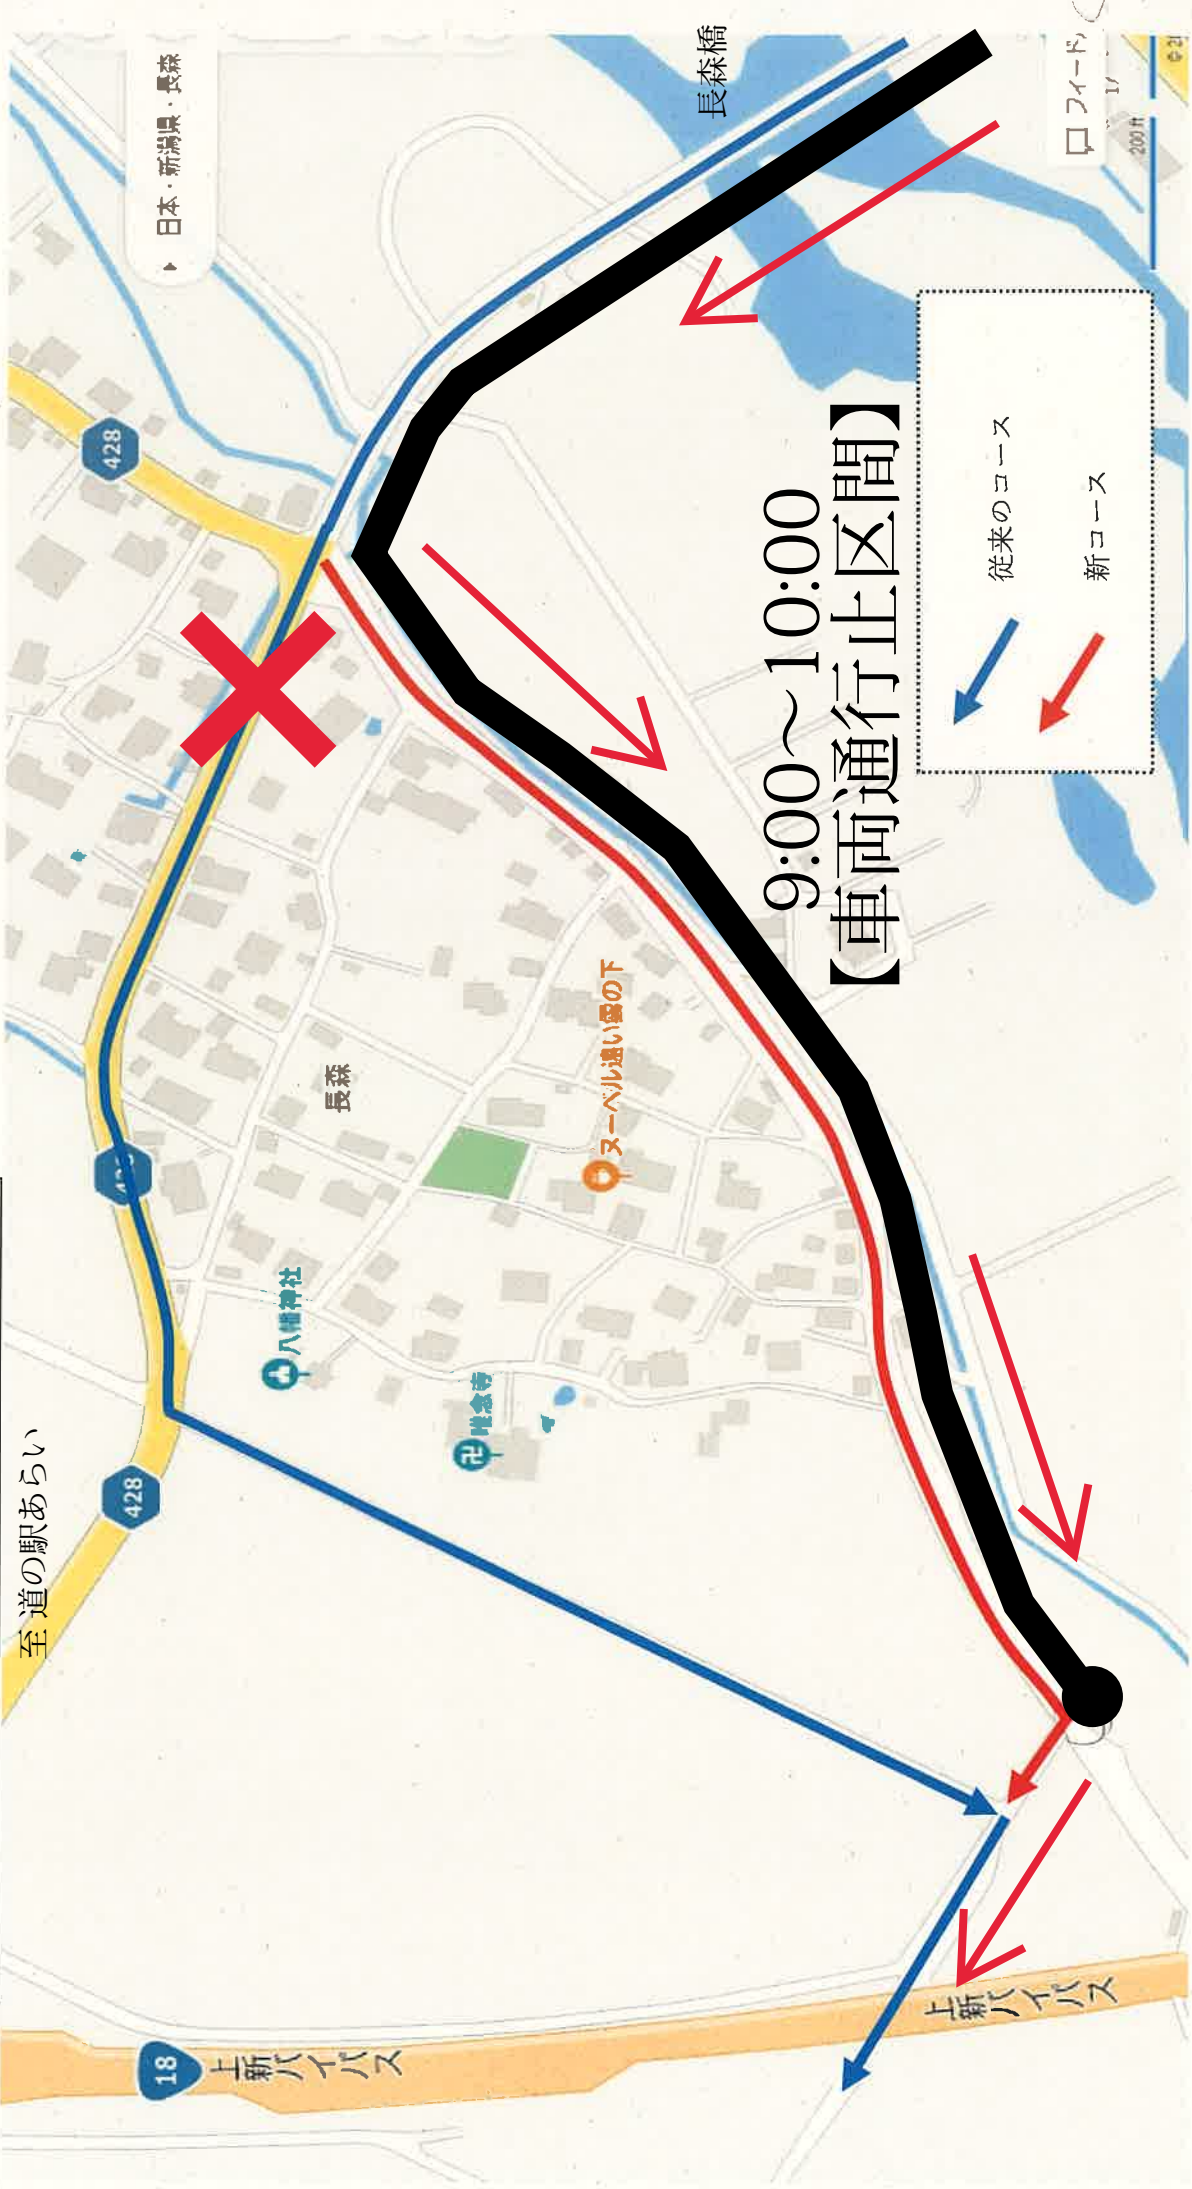

長森付近

ハーフ、10kmコース変更

至上越

R18(長森)

至妙高

至スタート

東志付近

ハーフ、10kmコース変更

至ゴール

至上越

5kmコース「折り返し地点」

10km...7km地点
ハーフ...18km地点

従来コース
新コース

頸南森林組合様

至妙高

法的情報 発生 発生について ヘルプ フィードバック