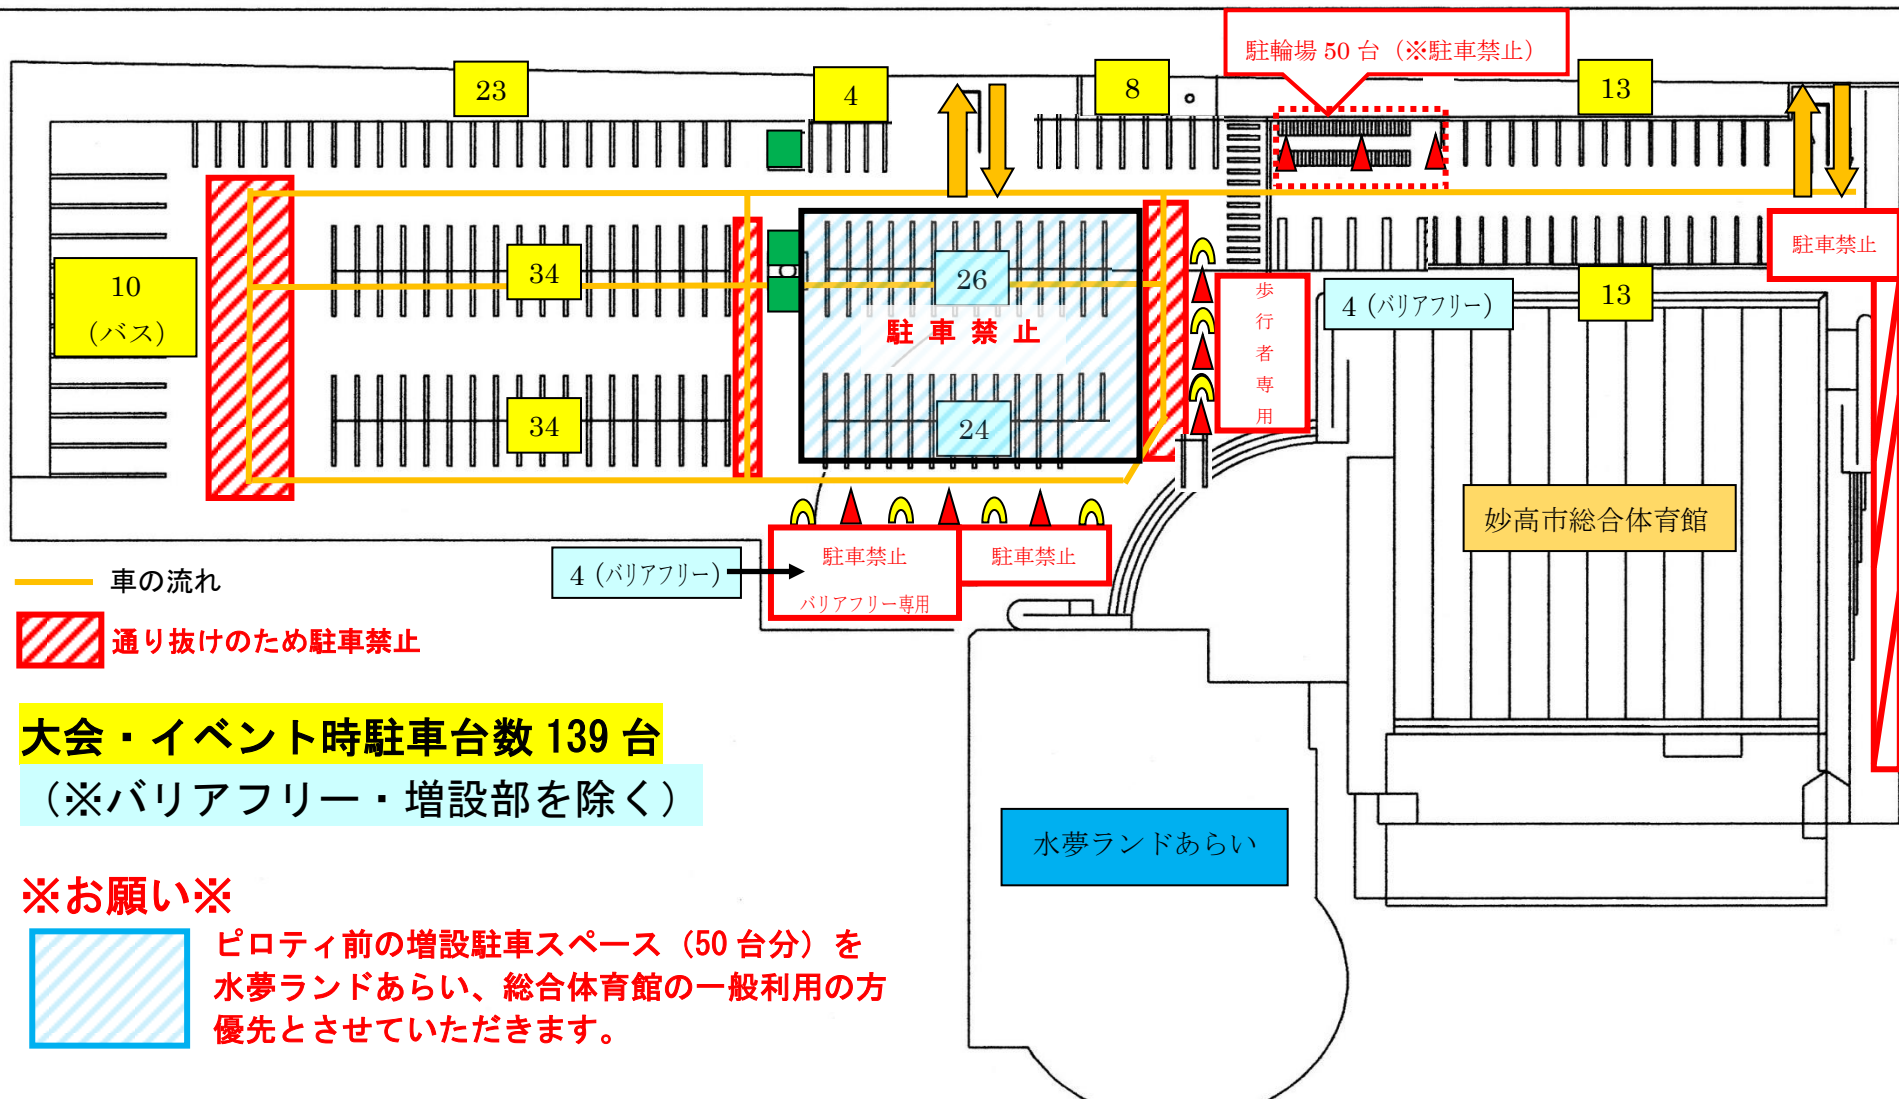

大会・イベント時の駐車スペースについて

大会・イベント時駐車台数 139 台
 (※バリアフリー・増設部を除く)

※お願い※

ピロティ前の増設駐車スペース (50 台分) を水夢ランドあらい、総合体育館の一般利用の方優先とさせていただきます。

事故やトラブル防止の為、必ず誘導員 (※2名～) の配置をお願いいたします。

〈駐車台数内訳 全合計 : 197 台〉

○バリアフリー駐車場…8 台 ○バス駐車場…10 台 ○一般駐車場…129 台 ○増設駐車場…50 台

駐車場区画図