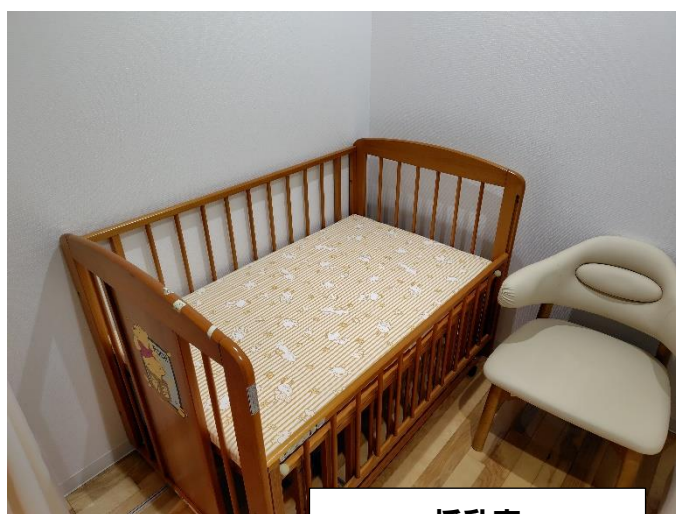

育児用設備

キッズルーム

- ・1階南側（ロボット公園側）にあります
- ・無料
- ・ご利用になりたい場合は、受付までお声がけください。（お部屋の開錠と空調を入れます）
- ・絵本や料理本などを設置しています。（読み終わった本はキレイに片付けてください）
- ・床フローリング（プレイマットがあります）

※ごみはお持ち帰りください。

※汚した場合はお申し出ください。

※お子さまから目を離さないでください。（必ず保護者同伴でご利用ください）

※デッキへ出る扉がありますが、開けたり外へ出たりしないでください。

授乳室

- ・1階南側（ロボット公園側）にあります
- ・ご利用になりたい場合は、受付までお声がけください。（お部屋の開錠と空調を入れます）
- ・ベッド1台
- ・椅子2台
- ・カーテン

※調乳用温水器は、使用頻度が低く衛生状態を良好に保てないため使用を停止しています。

※ポットやケトルなどはありません。

※汚した場合はお申し出ください。

※ごみはお持ち帰りください。

授乳室