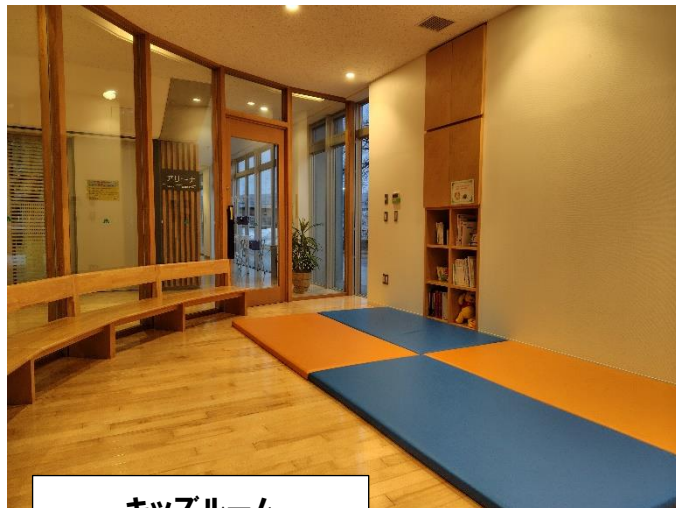

育児用設備

キッズルーム

- ・1階南側（ロボット公園側）にあります
- ・無料
- ・ご利用になりたい場合は、受付までお声がけください。（お部屋の開錠と空調を入れます）
- ・絵本や料理本などを設置しています。（読み終わった本はキレイに片付けてください）
- ・床フローリング（プレイマットがあります）

※ごみはお持ち帰りください。

※汚した場合はお申し出ください。

※お子さまから目を離さないでください。（必ず保護者同伴でご利用ください）

※デッキへ出る扉がありますが、開けたり外へ出たりしないでください。

授乳室

- ・1階南側（ロボット公園側）にあります
- ・ご利用になりたい場合は、受付までお声がけください。（お部屋の開錠と空調を入れます）
- ・ベッド1台
- ・椅子2台
- ・カーテン

※調乳用温水器は、使用頻度が低く衛生状態を良好に保てないため使用を停止しています。

※ポットやケトルなどはありません。

※汚した場合はお申し出ください。

※ごみはお持ち帰りください。

キッズルーム