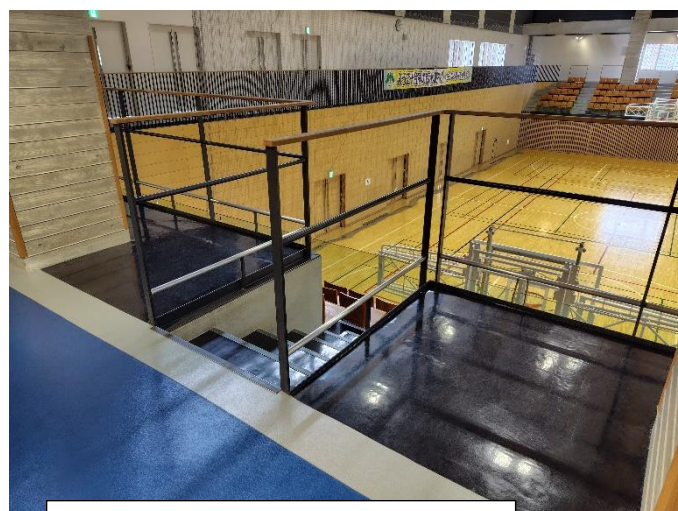

- ・ かご入口正面に鏡あり
- ・ かご内左右側面に行先階ボタン設置
- ・ 開延長ボタン（扉側）設置

多目的シャワールーム

- ・ 男女更衣室に設置
- ・ 椅子あり

玄関

- ・点字ブロック（誘導・警告ブロック）
- ・段差のないフラットな設計

観覧席（車椅子スペース）

- ・約 10 台分
- ※観覧席へ下りる階段にご注意ください

スロープ

- ・思いやり駐車区画
体育館側 4 台・水夢ランド側 4 台
- ・スロープ設置

※体育館側のスロープは冬期間、落雪の危険があるため閉鎖（水夢ランド側をお使いください）

※駐車場からピロティへは階段があります（スロープをご利用ください）

育児用設備

キッズルーム

- ・1階南側（ロボット公園側）にあります
- ・無料
- ・ご利用になりたい場合は、受付までお声がけください。（お部屋の開錠と空調を入れます）
- ・絵本や料理本などを設置しています。（読み終わった本はキレイに片付けてください）
- ・床フローリング（プレイマットがあります）