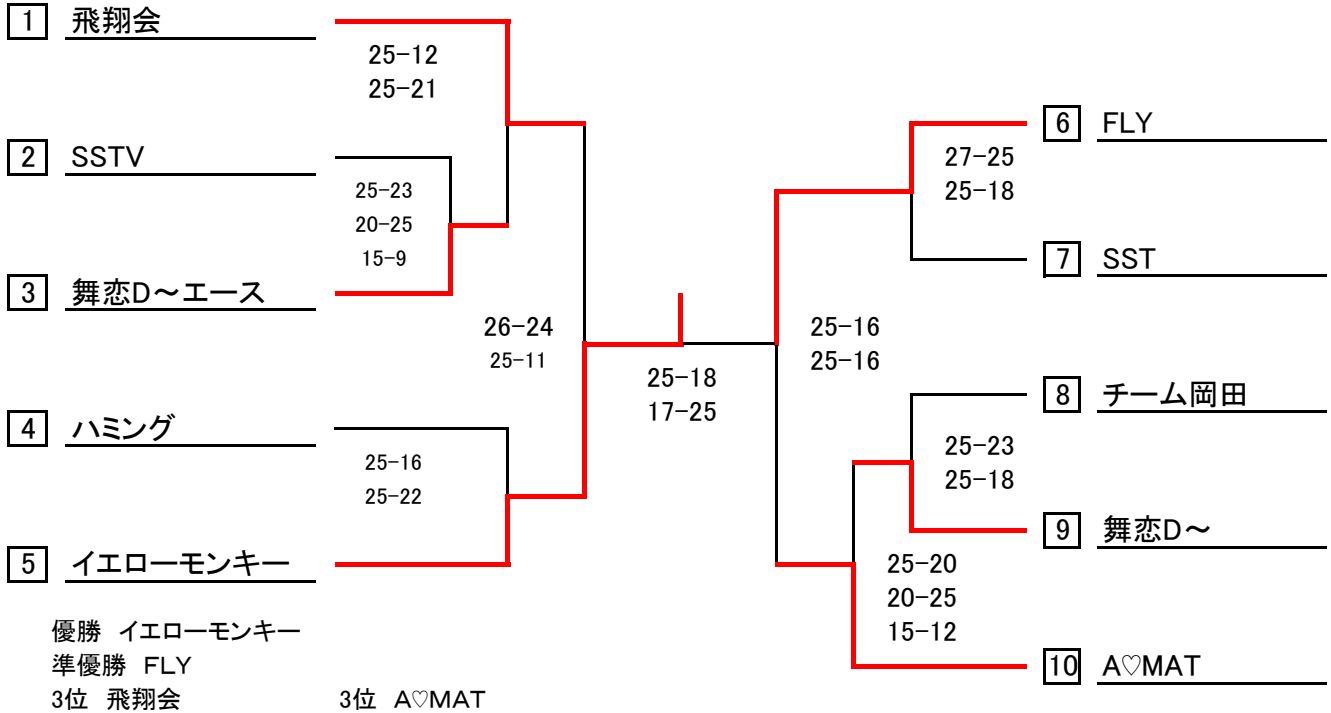

## 平成28年度 あらいバレーボール大会

大会日：平成28年6月5日(日)

会場開館：8時00分

受付開始：8時30分

代表者会議：8時45分

開会式：9時00分

競技開始：9時30分

### 【男女混合の部】

使用球：モルテン

### 【女子9人制の部】

使用球：モルテン

Bコート	1試合目		2試合目		勝 負			セット			得点			順位
								得	失	率	総得点	総失点	率	
1 さつきクラブ	2	24 21	22 17	0	2	21 21	11 17	0	2	0				1
2 PIECE10	0	22 17	24 21	2	2	19 21 21	21 12 10	1	1	1				2
3 ZIPPY	1	21 12 10	19 21 21	2	0	11 17	21 21	2	0	2				3