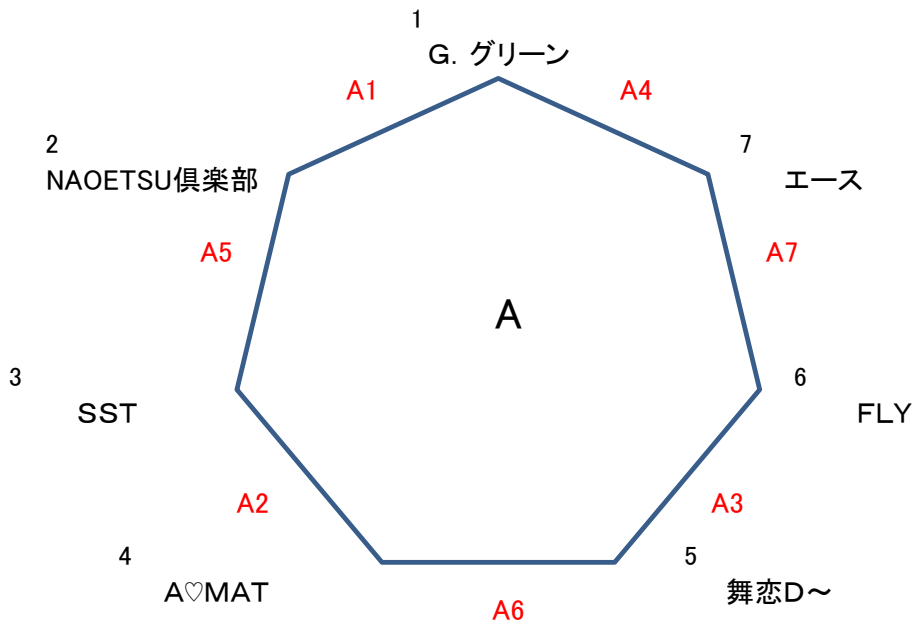

対戦結果

新井頸南バレーボール協会

平成30年度 あらいバレーボール大会

大会日：平成30年6月3日(日)

会場開館：8時00分

受付開始：8時15分

代表者会議：8時30分

開会式：8時45分

競技開始：9時00分

【男女混合】

使用球：モルテン

妙高市総合体育館 Aコート

	1試合目		2試合目		セット		総得点	総失点	得失点差	順位		
	勝	負	勝	負	勝ち	負け						
1 G. グリーン	1	$\frac{9-25}{25-23}$	1	0	$\frac{23-25}{23-25}$	2	1	3	80	98	-18	5
2 NAOETSU倶楽部	1	$\frac{25-9}{23-25}$	1	2	$\frac{25-19}{25-12}$	0	3	1	98	65	33	3
3 SST	0	$\frac{14-25}{21-25}$	2	0	$\frac{19-25}{12-25}$	2	0	4	66	100	-34	7
4 A♡MAT	2	$\frac{25-14}{25-21}$	0	2	$\frac{25-24}{25-21}$	0	4	0	100	80	20	2
5 舞恋D~	0	$\frac{16-25}{13-25}$	2	0	$\frac{24-25}{21-25}$	2	0	4	74	100	-26	6
6 FLY	2	$\frac{25-16}{25-13}$	0	2	$\frac{25-13}{25-16}$	0	4	0	100	58	42	1
7 エース	2	$\frac{25-23}{25-23}$	0	0	$\frac{13-25}{16-25}$	2	2	2	79	96	-17	4

A1	G. グリーン	対	NAOETSU倶楽部	審判	舞恋D~
A2	SST	対	A♡MAT	審判	エース
A3	舞恋D~	対	FLY	審判	NAOETSU倶楽部
A4	G. グリーン	対	エース	審判	A♡MAT
A5	NAOETSU倶楽部	対	SST	審判	FLY
A6	A♡MAT	対	舞恋D~	審判	G. グリーン
A7	FLY	対	エース	審判	SST
決勝	FLY	対	A♡MAT	補助	3・4位チーム