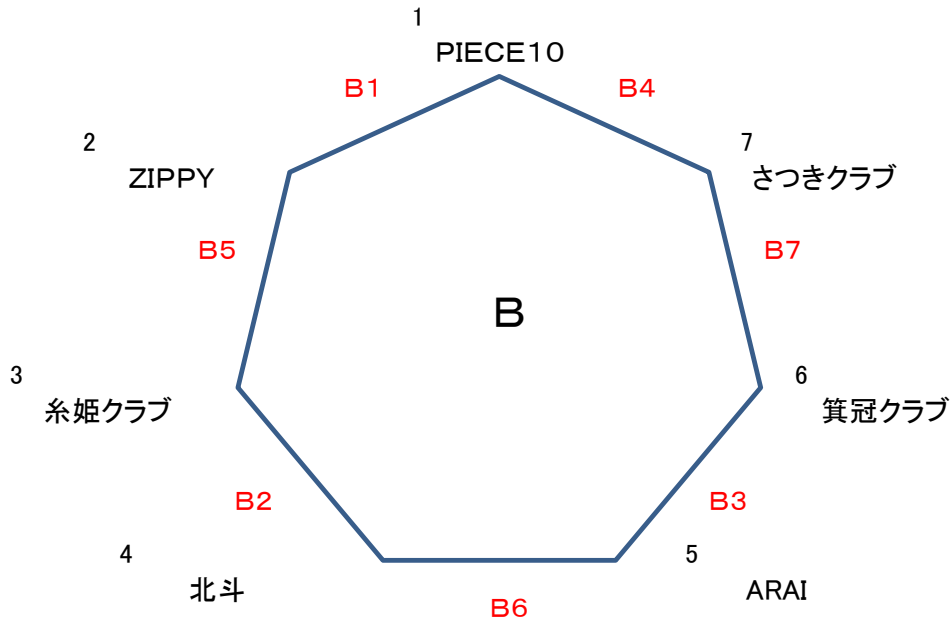

対戦結果

新井頸南バレーボール協会

平成30年度 あらいバレーボール大会

大会日：平成30年6月3日(日)

会場開館：8時00分

受付開始：8時15分

代表者会議：8時30分

開会式：8時45分

競技開始：9時00分

【女子9人制】

使用球:モルテン

妙高市総合体育館 Bコート

	1試合目		2試合目		勝ち	負け	総得点	総失点	得失点率	順位	
1 PIECE10	1	$\frac{17-21}{21-16}$ 10-21	2	$\frac{23-21}{21-13}$ -	0	1	1	92	92	1.0	3
2 ZIPPY	2	$\frac{21-17}{16-21}$ 21-10	1	$\frac{7-21}{17-21}$ -	0	1	1	82	90	0.91	5
3 系姫クラブ	2	$\frac{21-9}{21-7}$ -	0	$\frac{21-7}{21-17}$ -	0	2	0	84	40	2.1	1
4 北斗	0	$\frac{9-21}{7-21}$ -	2	$\frac{11-21}{21-14}$ 7-21	2	0	2	55	98	0.56	7
5 ARAI	2	$\frac{21-15}{21-13}$ -	0	$\frac{21-11}{14-21}$ 21-7	1	2	0	98	67	1.46	2
6 箕冠クラブ	0	$\frac{15-21}{13-21}$ -	2	$\frac{20-22}{24-26}$ -	2	0	2	72	90	0.8	6
7 さつきクラブ	0	$\frac{21-23}{13-21}$ -	2	$\frac{22-20}{26-24}$ -	0	1	1	82	88	0.93	4

A1	PIECE10	対	ZIPPY	審判	ARAI
A2	系姫クラブ	対	北斗	審判	さつきクラブ
A3	ARAI	対	箕冠クラブ	審判	ZIPPY
A4	PIECE10	対	さつきクラブ	審判	北斗
A5	ZIPPY	対	系姫クラブ	審判	箕冠クラブ
A6	北斗	対	ARAI	審判	PIECE10
A7	箕冠クラブ	対	さつきクラブ	審判	系姫クラブ